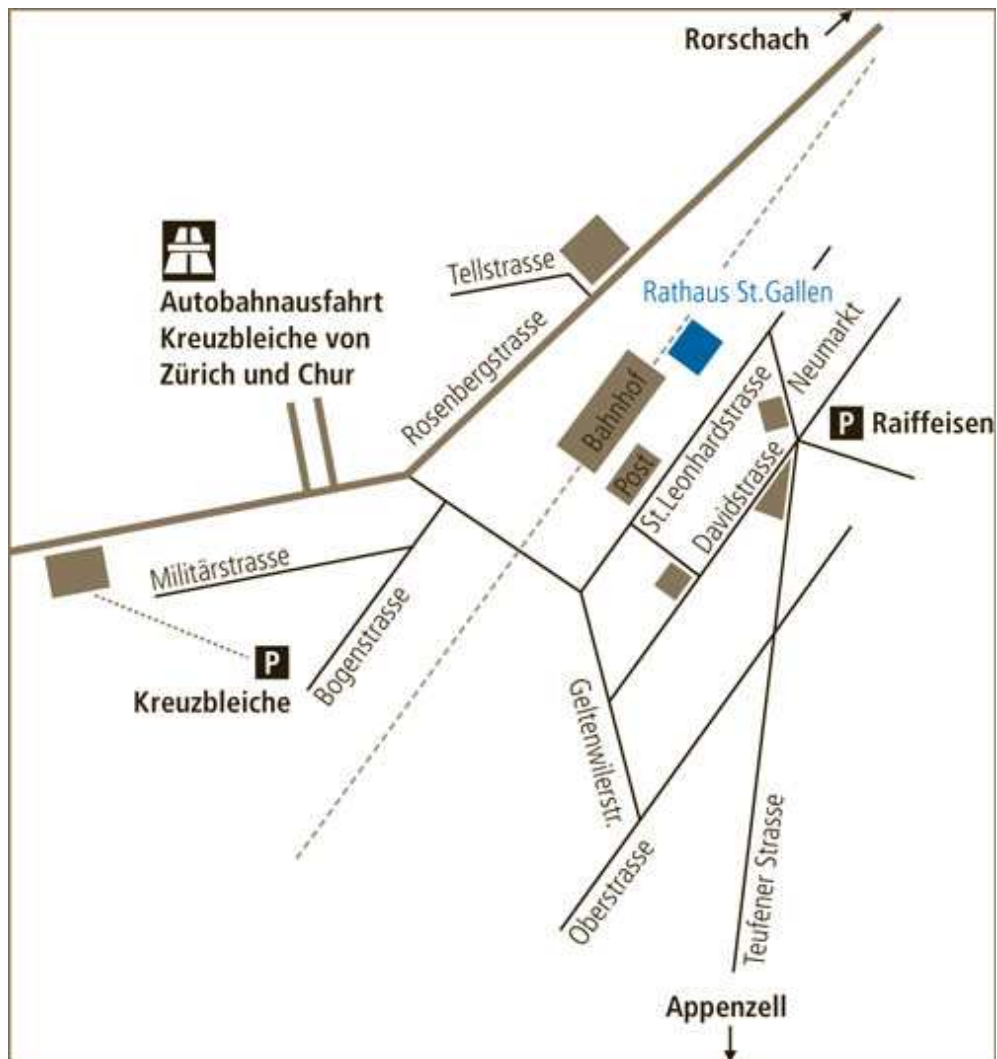

Anschrift:

FHS St.Gallen
Hochschule für Angewandte Wissenschaften
Kompetenzzentrum GlobalOptimize
Poststrasse 28
Rathaus
CH-9000 St.Gallen
Telefon: +41 (0)71 226 12 27/28

Lageplan:

Anreise:

1. mit der Bahn:
Hauptbahnhof St.Gallen, 1 Minuten zu Fuss zum Haupteingang Rathaus St.Gallen (Richtung Stadtzentrum, linker Hand)
2. mit dem Auto von Zürich oder St.Margrethen:
Autobahnausfahrt Kreuzbleiche, Richtung Bahnhof
Parkplätze:
Bahnhof Süd Parkgarage Rathaus (weitere unter: <http://www.pls-sg.ch/>)